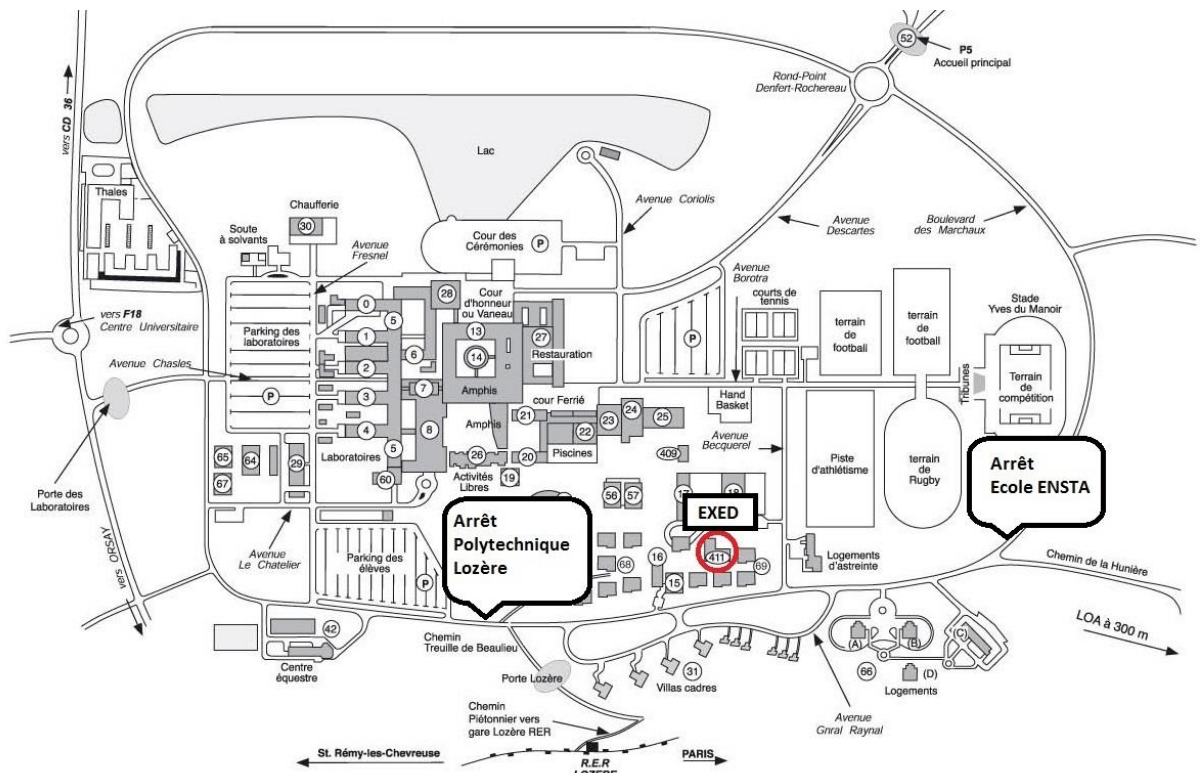

Descendre à l'**arrêt**
« Polytechnique Lozère »

Gare de Massy-Palaiseau RER B - Accès bus

Arrêts de bus à proximité de nos locaux

2. RER

Prendre le **RER B** direction
« **Saint-Rémy-les-Chevreuse** ».
Descendre à l'**arrêt « Lozère »**.

Empreinter la passerelle pour rejoindre la
sortie, située sur l'autre voie.

Itinéraire piéton d'environ 10 minutes
avec 300 marches à monter.

3. Voiture

A partir de la Porte d'Orléans ou d'Italie : par l'autoroute A6
A partir du Pont de Sèvres : par la N118

II. Accès au bâtiment 411 Ecole Polytechnique Executive Education

Accès voiture — Accès piétons - - - -

III. Logement

1. La maison d'hôtes de l'École polytechnique

Elle est située sur le campus (n°27 sur le plan ci-dessus) et accueille toute l'année les visiteurs pour de courts séjours.

Le petit-déjeuner et repas du soir se prennent au Service Restauration de l'école.

2. Hôtels à proximité

Près du campus :

- Studihotel Appart Hotel Massy Palaiseau ***

Adresse : 19 Rue Royon, 91120 Palaiseau